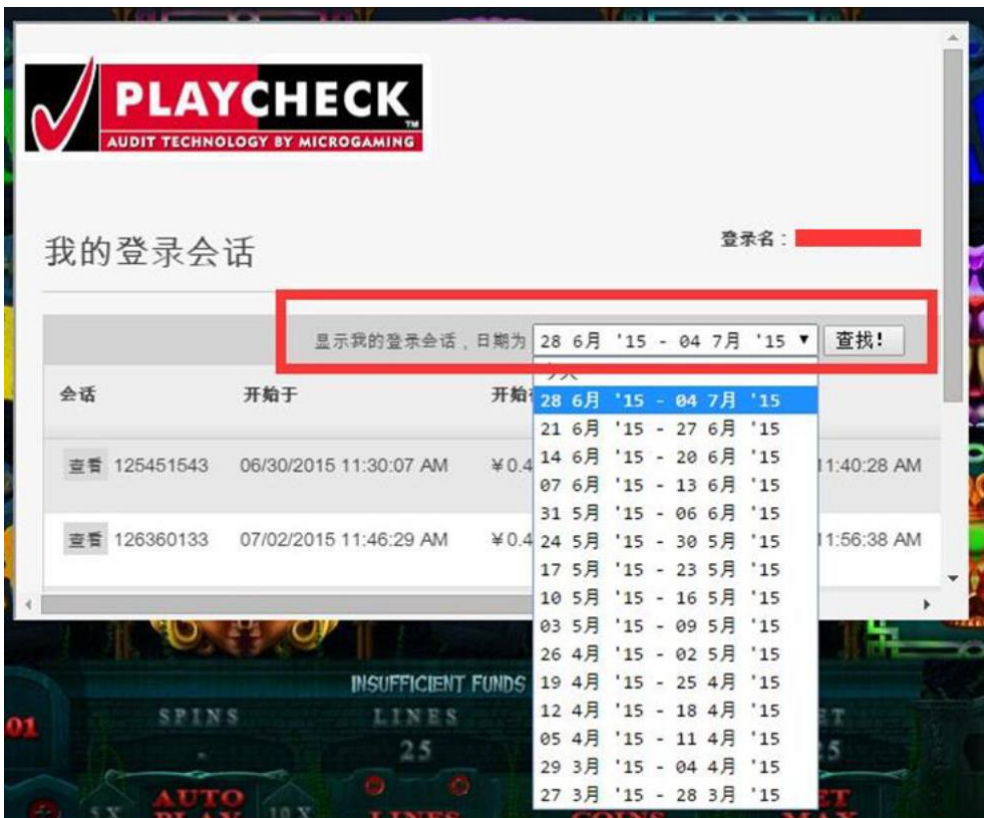

1. 登入后点选『MG全球馆』

2. 点选立即开始，进入该游戏页面（免费游戏无法查询）

3. 点击左上角，时钟图示即可查询游戏历程

4. 点击后，查询游戏历程的画面

5. 点击日期，可以下拉查询更久之前的游戏记录，日期区间为一个礼拜

6. 点击查看，可以查询每笔的游戏下注记录

8. 单笔游戏记录