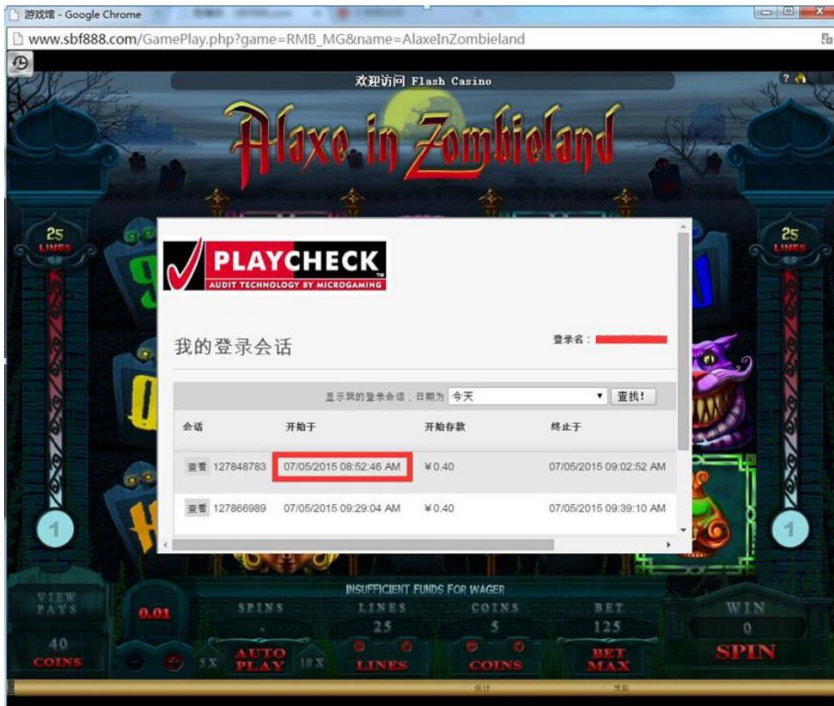

1. 登入后点选『MG全球馆』

2. 点选立即开始，进入该游戏页面（免费游戏无法查询）

3. 点击左上角，时钟图示即可查询游戏历程

4. 点击后，查询游戏历程的画面

5. 点击日期，可以下拉查询更久之前的游戏记录，日期区间为一个礼拜

6. 点击查看，可以查询每笔的游戏下注记录

8. 单笔游戏记录