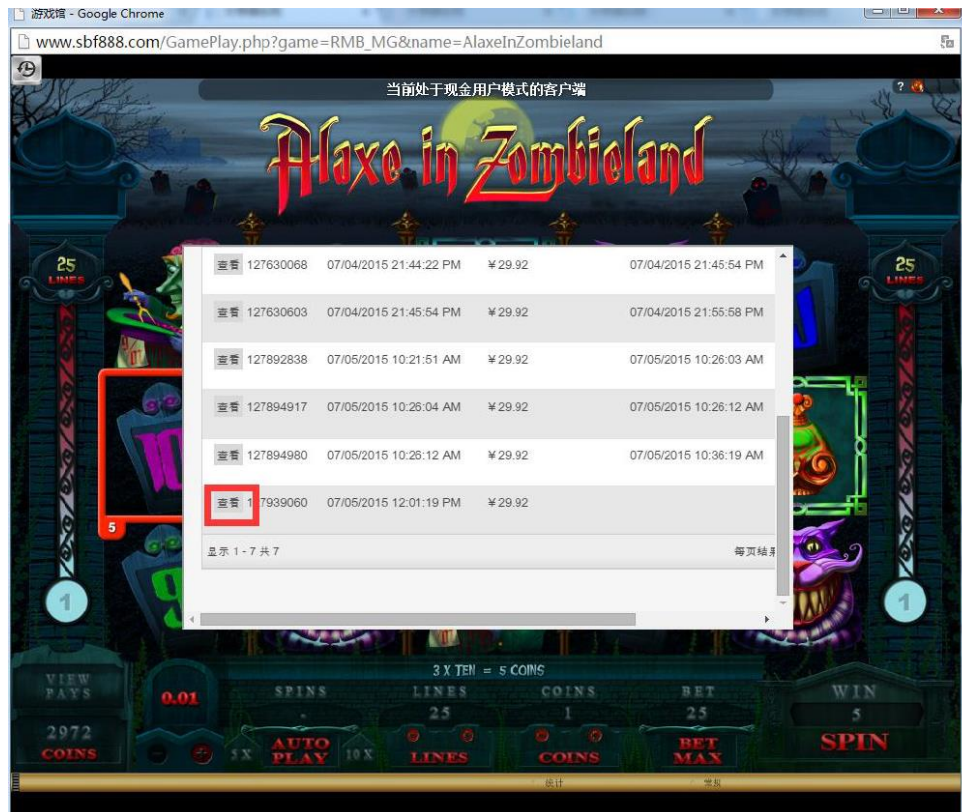

1. 登入后点选『MG全球馆』

2. 点选立即开始，进入该游戏页面（免费游戏无法查询）

3. 点击左上角，时钟图示即可查询游戏历程

4. 点击后，查询游戏历程的画面

5. 点击日期，可以下拉查询更久之前的游戏记录，日期区间为一个礼拜

6. 点击查看，可以查询每笔的游戏下注记录

8. 单笔游戏记录