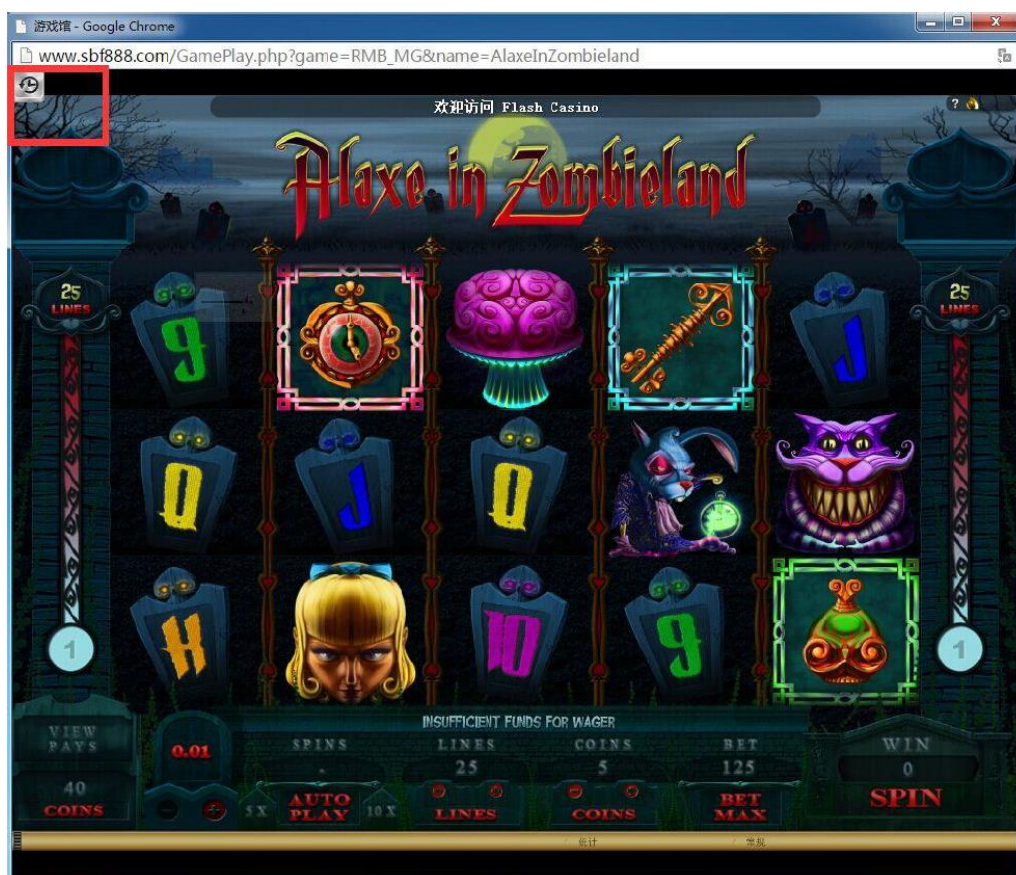

1. 登入后点选『MG全球馆』

2. 点选立即开始，进入该游戏页面（免费游戏无法查询）

3. 点击左上角，时钟图示即可查询游戏历程

4. 点击后，查询游戏历程的画面

5. 点击日期，可以下拉查询更久之前的游戏记录，日期区间为一个礼拜

6. 点击查看，可以查询每笔的游戏下注记录

8. 单笔游戏记录